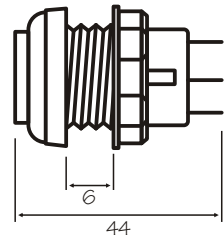

Push-buttons Pulsanti

PULSA-018

Pulsante luminoso miniatura quadrato
Light miniature square push-button

Pannello di montaggio
Mounting template

www.alberici.it

info@alberici.net

 **Alberici**[®]

Alberici S.p.A.
Via Miglioli, 23
40024 Castel San Pietro Terme - BO (Italy)
Tel: +39 (051) 944.300 r.a. / Fax: +39 (051) 944.594
E-Mail: info@alberici.net / Web: <http://www.alberici.net>