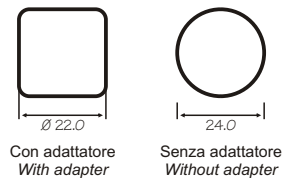

Push-buttons Pulsanti

PULSA-018

Pulsante luminoso miniatura quadrato
Light miniature square push-button

Pannello di montaggio
Mounting template

www.alberici.it

info@alberici.net

 **Alberici**[®]

Alberici S.p.A.
Via Miglioli, 23
40024 Castel San Pietro Terme - BO (Italy)
Tel: +39 (051) 944.300 r.a. / Fax: +39 (051) 944.594
E-Mail: info@alberici.net / Web: <http://www.alberici.net>